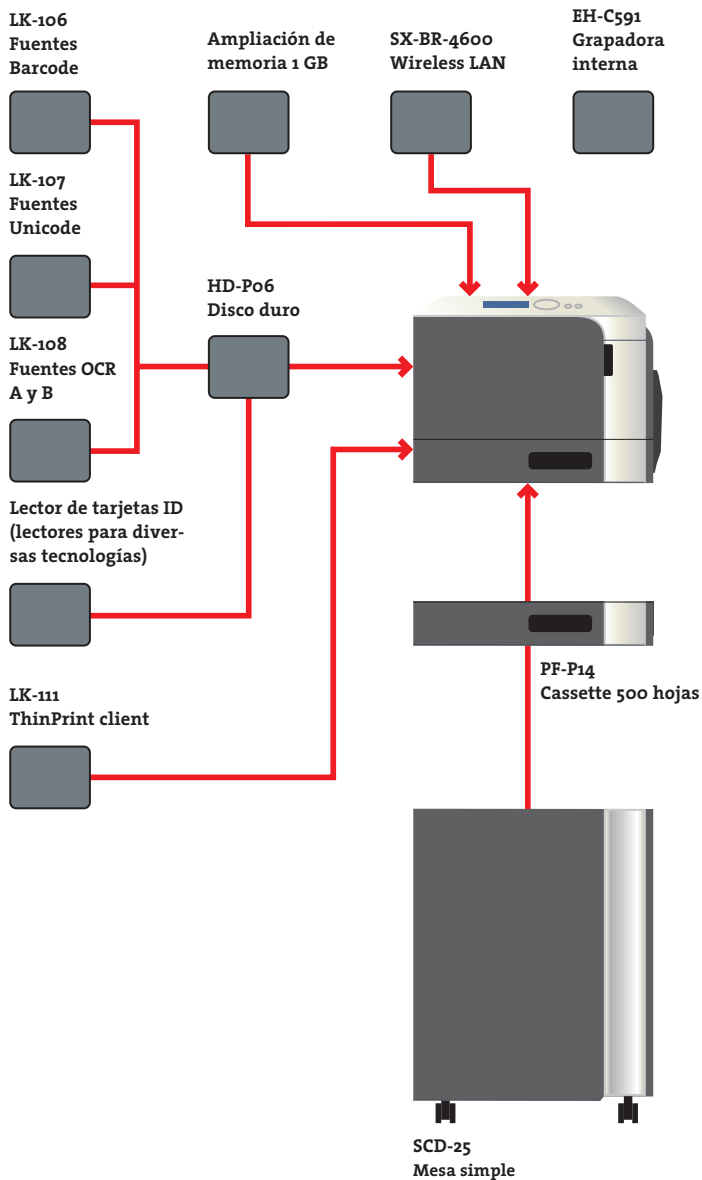

Eficiencia energética

Todos los dispositivos de oficina consumen papel y energía, factores críticos en los gastos de una empresa. La ineo+ 3100P ayuda a reducir los consumos de papel y energía al mínimo. El tóner HD polimerizado está fabricado parcialmente a partir de biomasa, de modo que necesita una temperatura de fusión muy baja, lo que ahorra energía. Por otra parte, generalmente el consumo energético en esta impresora es bajo, en modo reposo solamente 3W. Si se configura la función de impresión en duplex estándar, también se reducirá significativamente el consumo de papel. La eficiencia energética y ecológica de la ineo+ 3100P ha sido reconocida por Blue Angel y Energy Star. Invertir en una ineo+ 3100P es una buena idea para su trabajo, su negocio y para el medio ambiente.

El Complemento ideal

Actualmente, la mayoría de las medianas o grandes empresas tienen uno o más multifuncionales en A3 que son utilizados por departamentos enteros o grandes grupos de trabajo. La ineo+ 3100P, conectada en red, es el complemento ideal para cualquier sistema de A3, ya que satisface tanto las necesidades de impresión personal de cada individuo, como de pequeños grupos de trabajo. Puesto que el controlador de impresión utiliza la misma tecnología que los sistemas ineo de mayor tamaño, la ineo+ 3100P se puede integrar sin problema como impresora satélite en cualquier entorno con multifuncionales más grandes. A través de las herramientas Enterprise suite de DEVELOP, esta impresora puede ser equipada para una variedad de funciones adicionales, por ejemplo Print-Job Monitoring. No solo los administradores apreciarán estas comodidades complementarias.